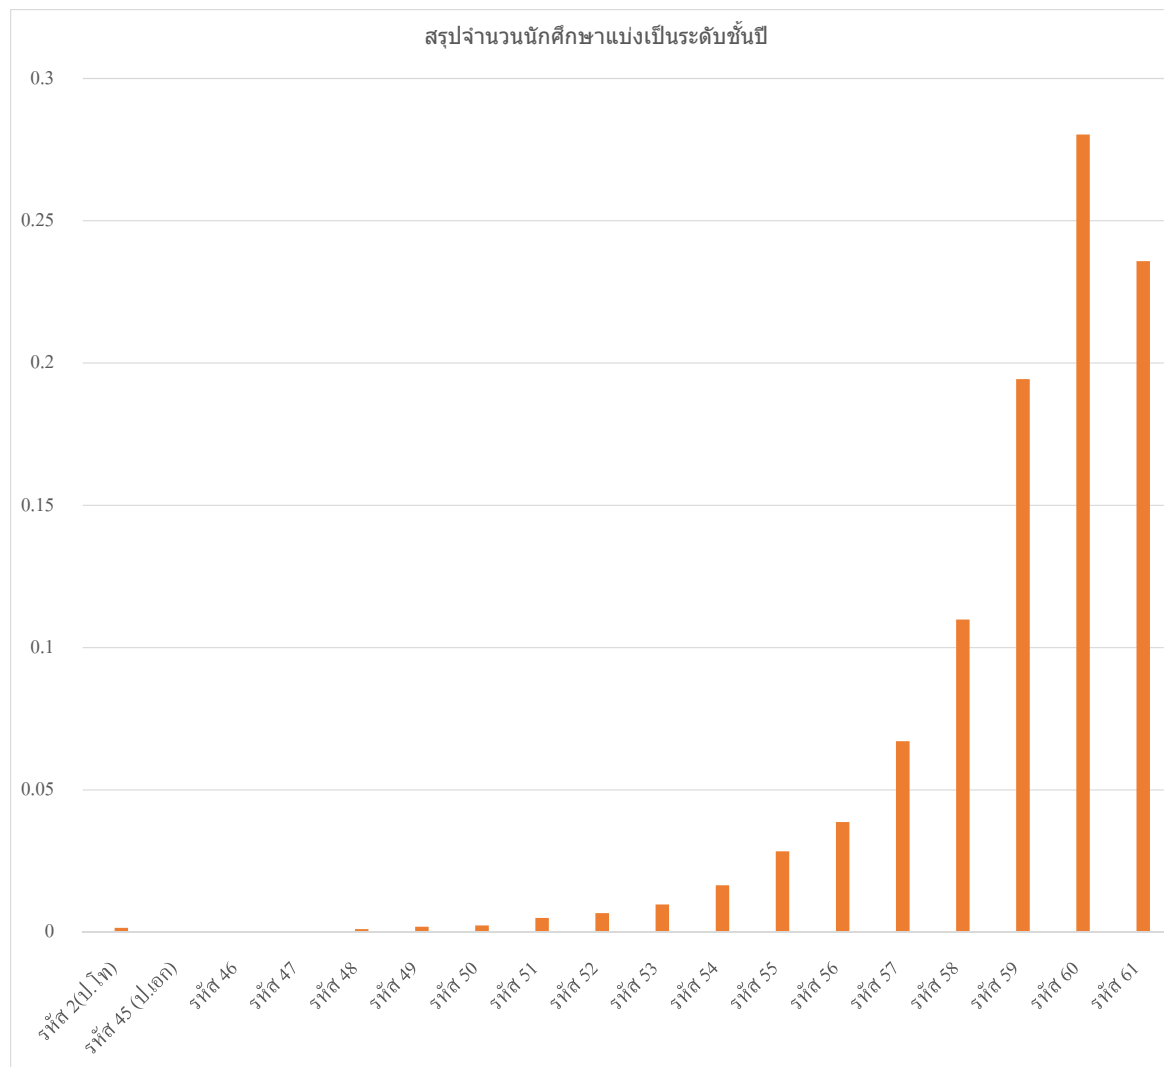

สรุปจำนวนนักศึกษาแบ่งเป็นระดับชั้นปี

เก็บข้อมูล ณ วันที่ 30 พ.ค 2562

ระดับชั้นปี	จำนวน	ยอดสมักรรวม	คิดเป็น%
รหัส 2(ป.โท)	37	25,017	0.15%
รหัส 45 (ป.เอก)	2		0.01%
รหัส 46	2		0.01%
รหัส 47	3		0.01%
รหัส 48	26		0.10%
รหัส 49	47		0.19%
รหัส 50	58		0.23%
รหัส 51	124		0.50%
รหัส 52	166		0.66%
รหัส 53	243		0.97%
รหัส 54	411		1.64%
รหัส 55	710		2.84%
รหัส 56	967		3.87%
รหัส 57	1,678		6.71%
รหัส 58	2,747		10.98%
รหัส 59	4,862		19.43%
รหัส 60	7,012		28.03%
รหัส 61	5,899		23.58%