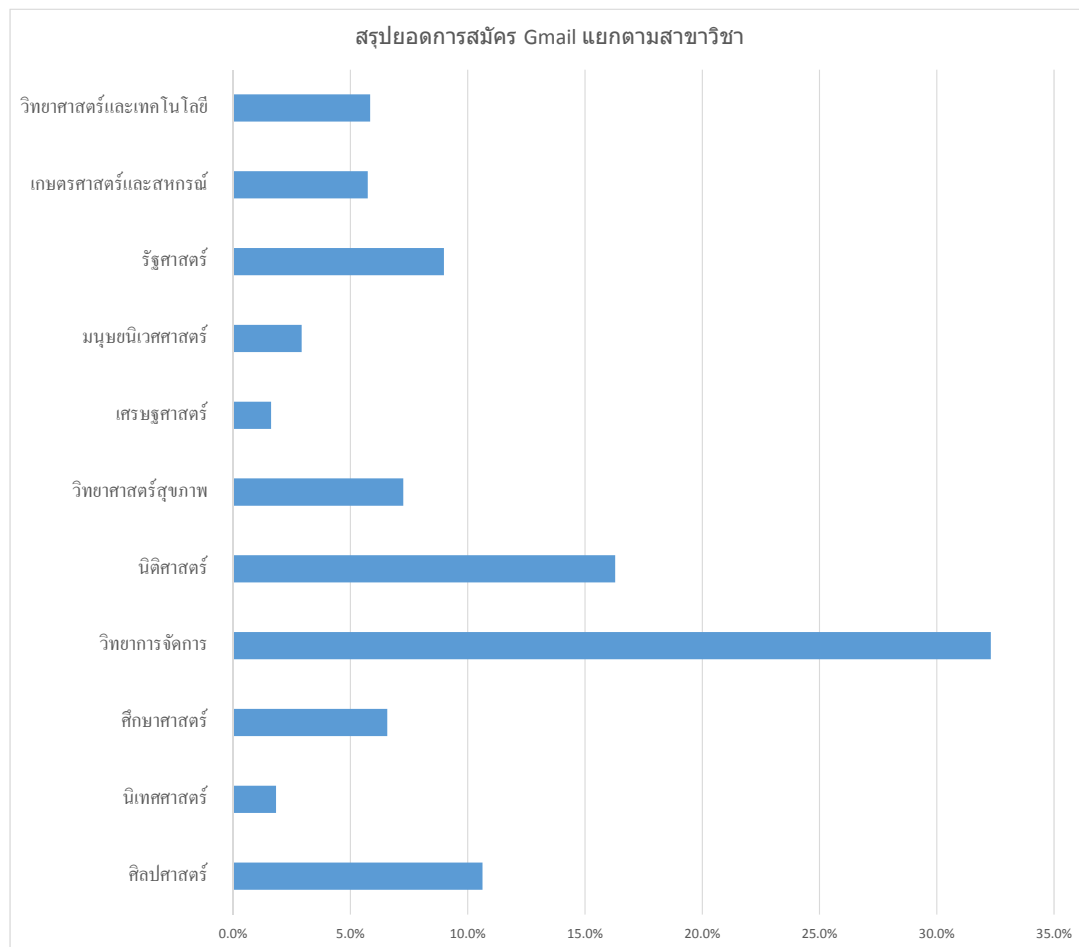

สรุปยอดการสมัคร Gmail แยกตามสาขาวิชา

สาขาวิชา	จำนวน	ยอดสมัครรวม	คิดเป็น%
พยาบาลศาสตร์	1	25,017	
ศิลปศาสตร์	2,660		10.6%
นิเทศศาสตร์	458		1.8%
ศึกษาศาสตร์	1,644		6.6%
วิทยาการจัดการ	8,082		32.3%
นิติศาสตร์	4,075		16.3%
วิทยาศาสตร์สุขภาพ	1,815		7.3%
เศรษฐศาสตร์	405		1.6%
มนุษยนิเวศศาสตร์	731		2.9%
รัฐศาสตร์	2,249		9.0%
เกษตรศาสตร์และสหกรณ์	1,436		5.7%
วิทยาศาสตร์และเทคโนโลยี	1,461		5.8%